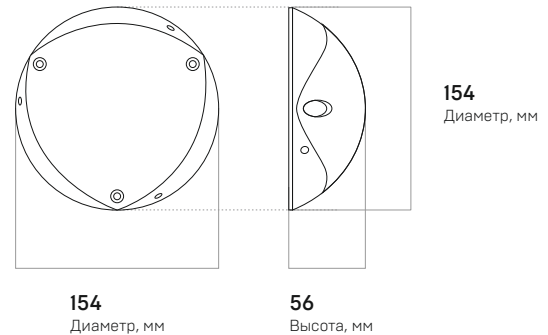

Вес и габариты

Технические характеристики актуальны при номинальном напряжении – 220-230В.

¹ Не рекомендуется эксплуатировать светильник при межфазном подключении к сети питания переменным током ввиду возможного возникновения в ней аperiodических переходных процессов

²Sveteco NEW 8 с низковольтным драйвером

*Sveteco NEW 8 с датчиком звука

Вес, кг: **0,4**